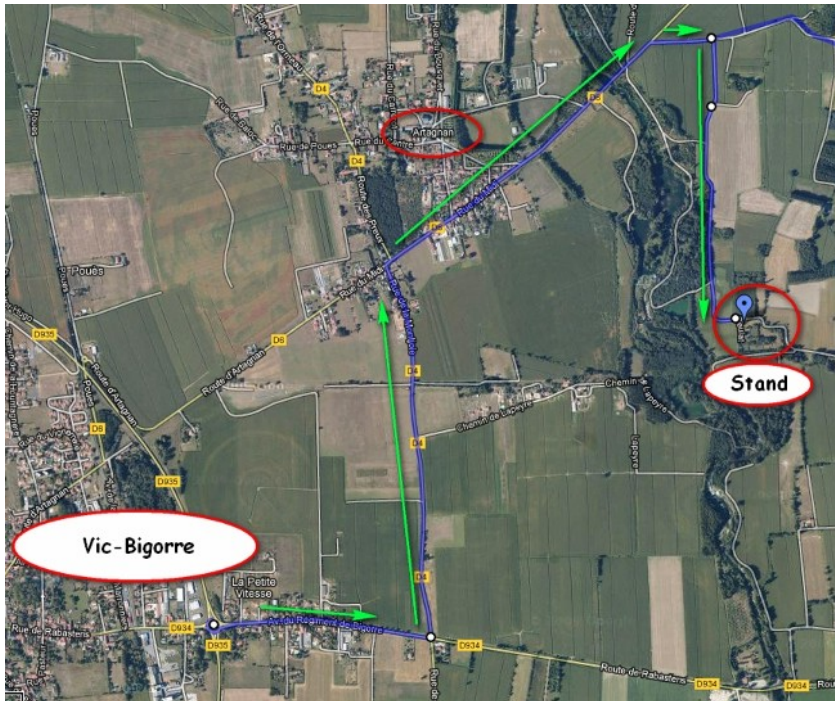

Plan d'accès au stand des Arquebusiers de Bigorre

Attention : En venant d'Artagnan, deuxième chemin à droite après le pont (sentier de l'Adour)

A partir de Vic en Bigorre :